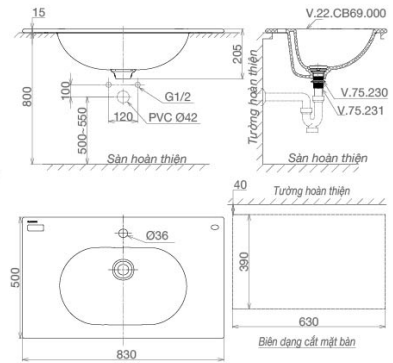

CB68 + Tủ chậu

Chậu tủ toàn mặt bàn

~~7.270.000 VND~~
6.180.000 VND

Chậu CB68

~~3.220.000 VND~~

2.740.000 VND

CB69 + Tủ chậu

Chậu tủ toàn mặt bàn