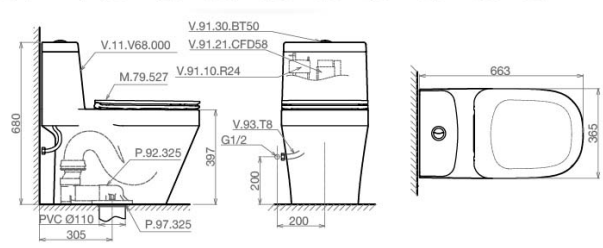

V68 + VG826 + VG853

Bàn cầu một khối

~~5.920.000 VNĐ~~
5.030.000 VNĐ