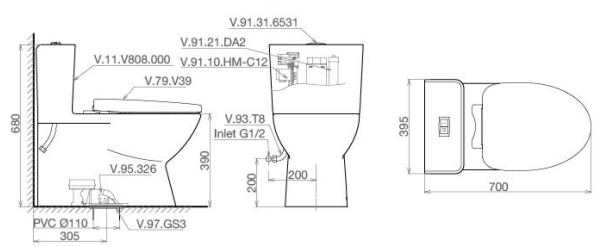

~~6.340.000 VNĐ~~
5.390.000 VNĐ

V64 + VG826 + VG853

Bàn cầu một khối

~~5.960.000 VNĐ~~
5.070.000 VNĐ

V808 + VG826 + VG853

Bàn cầu một khối

~~5.930.000 VNĐ~~
5.040.000 VNĐ

V68 + VG826 + VG853