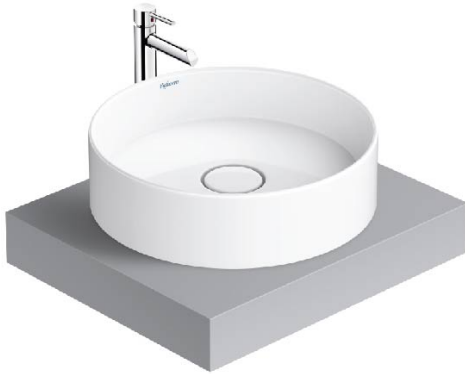

~~2.130.000 VND~~

1.810.000 VND

CM01

Chậu đặt bàn

~~3.220.000 VNĐ~~

2.740.000 VNĐ

CM02

Chậu đặt bàn

~~1.890.000 VNĐ~~

1.610.000 VNĐ

BS415

Chậu đặt bàn

~~1.690.000 VNĐ~~

1.440.000 VNĐ

V42M

Chậu đặt bàn