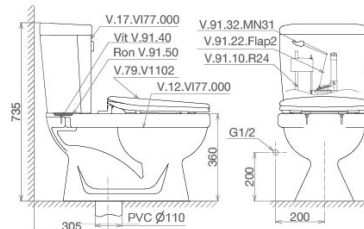

Bàn cầu hai khối

~~2.260.000 VND~~
1.920.000 VND

VT34 + SPP

Bàn cầu hai khối

~~2.260.000 VND~~
1.920.000 VND

VI77 + SPP

Bàn cầu hai khối

~~2.220.000 VND~~
1.890.000 VND