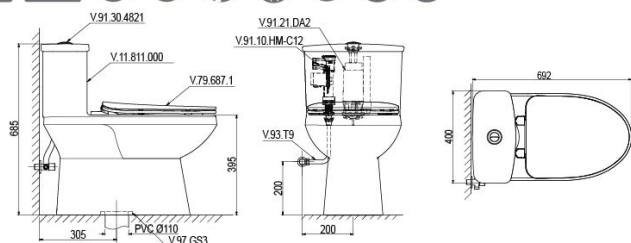

~~4.390.000 VNĐ~~

3.730.000 VNĐ

V811 + VG826

Bàn cầu một khối

~~4.540.000 VNĐ~~

3.860.000 VNĐ

MK2 + VG826

Bàn cầu một khối