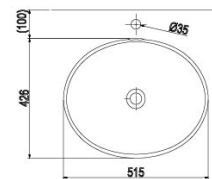

~~1.890.000 VNĐ~~

1.610.000 VNĐ

BS415

Chậu đặt bàn

~~1.690.000 VNĐ~~

1.440.000 VNĐ

V42M

Chậu đặt bàn