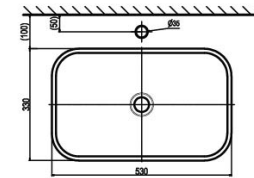

V29

Chậu đặt bàn

~~1.320.000 VNĐ~~

1.120.000 VNĐ