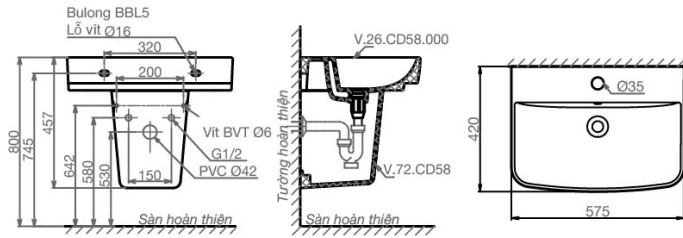

Sắp ra mắt

Biến dạng cắt mặt bàn

V58 (CD58)

Chậu treo tường + Chân chậu

~~1.840.000 VNĐ~~

1.560.000 VNĐ

V50 (CD50)

Chậu treo tường + Chân chậu