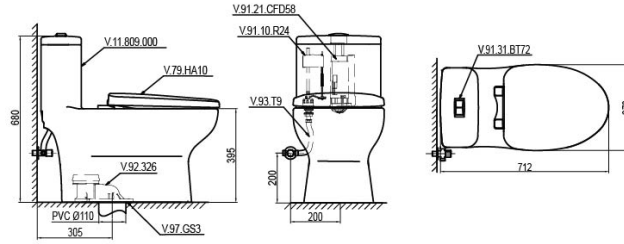

V809 + VG826

Bàn cầu một khối

~~4.060.000 VND~~

3.530.000 VND

P.10.500

Bàn cầu một khối

Sắp ra mắt