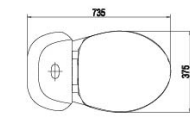

Bàn cầu hai khối

~~2.260.000 VND~~
1.920.000 VND

VT34 + SPP

Bàn cầu hai khối

~~2.260.000 VND~~
1.920.000 VND

VI77 + SPP

Bàn cầu hai khối

~~2.220.000 VND~~
1.890.000 VND