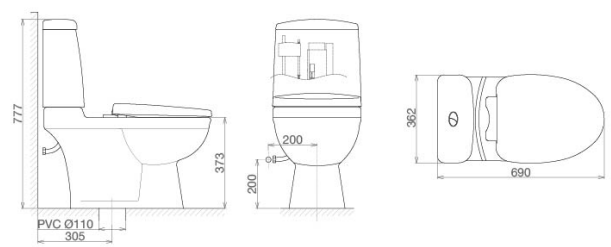

VI107

Bàn cầu hai khối

~~3.000.000 VND~~
2.550.000 VND