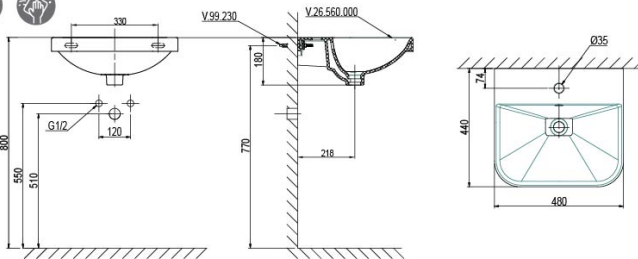

BS409

Chậu treo tường

~~540.000 VND~~

460.000 VND

BS418

Chậu treo tường trẻ em

~~420.000 VND~~

360.000 VND

V.26.560

Chậu treo tường

Sắp ra mắt

V.26.EC05

Chậu treo tường

Sắp ra mắt