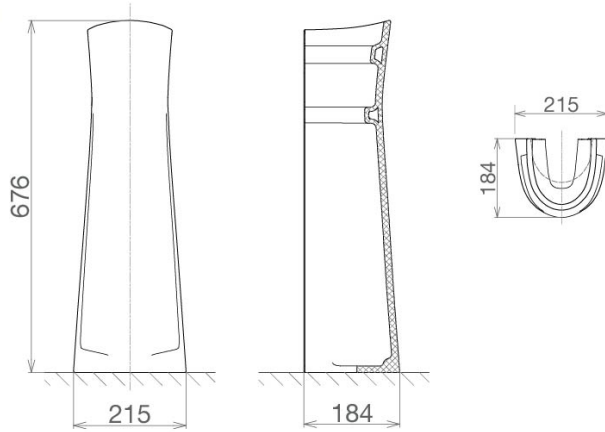

Sắp ra mắt

V.26.EC05

Chậu treo tường

Sắp ra mắt

VI1T

Chân chậu

~~540.000 VNĐ~~
460.000 VNĐ

BS502