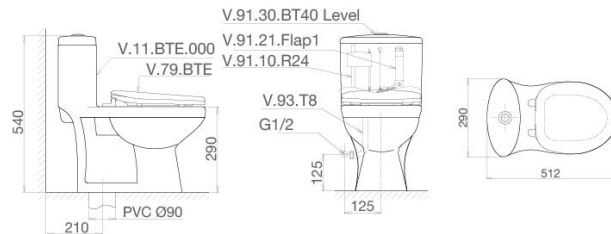

VI44 + SPP

Bàn cầu hai khối

2.220.000 VND

1.890.000 VND

BTE

Bàn cầu trẻ em

2.350.000 VND

2.000.000 VND