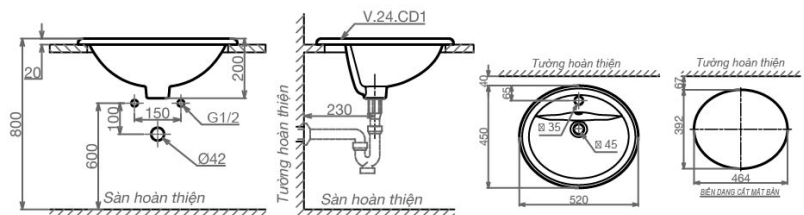

CD1

Chậu bán âm

~~1.110.000 VNĐ~~
940.000 VNĐ