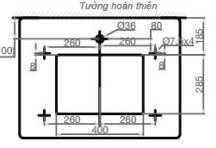

Sắp ra mắt

Biến dạng cắt mặt bàn

V58 (CD58)

Chậu treo tường + Chân chậu

~~1.840.000 VNĐ~~

1.560.000 VNĐ

V50 (CD50)

Chậu treo tường + Chân chậu