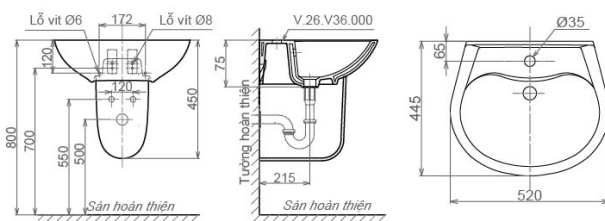

V36

Chậu treo tường + Chân chậu

~~1.380.000 VNĐ~~
1.170.000 VNĐ