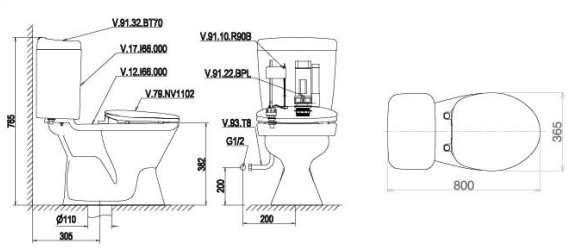

VI28

Bàn cầu hai khối

~~2.320.000 VND~~
1.970.000 VND