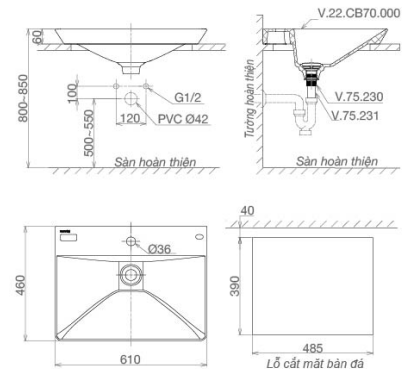

Chậu CB69

~~3.440.000 VND~~

2.920.000 VND

CB70 + Tủ chậu

Chậu tủ toàn mặt bàn

~~4.650.000 VND~~
3.950.000 VND

Chậu CB70

~~2.130.000 VND~~

1.810.000 VND