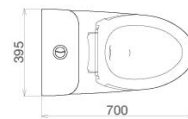

V62 + VG826 + VG853

Bàn cầu một khối

~~6.340.000 VNĐ~~
5.390.000 VNĐ

V63 + VG826 + VG853

Bàn cầu một khối

~~6.340.000 VNĐ~~
5.390.000 VNĐ

V65 + VG826 + VG853

Bàn cầu một khối