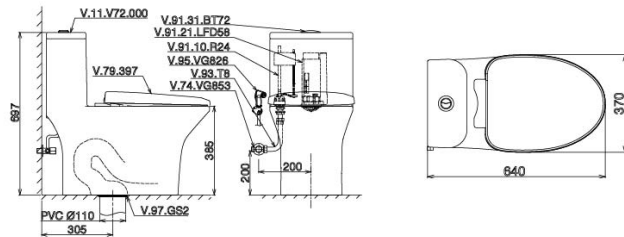

5.420.000 VNĐ

4.610.000 VNĐ

V848 + VG826

Bàn cầu một khối

5.130.000 VNĐ

4.360.000 VNĐ

V45M + VG826

Bàn cầu một khối