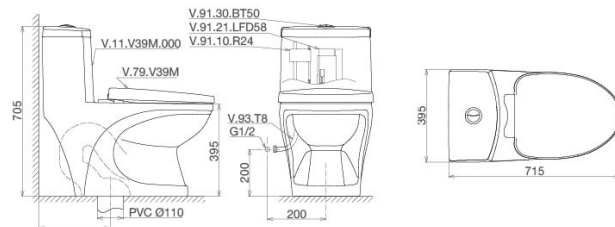

V39M + VG826

Bàn cầu một khối

~~4.310.000 VNĐ~~
3.660.000 VNĐ