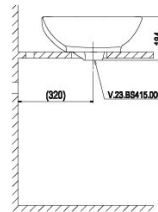

~~1.890.000 VNĐ~~

1.610.000 VNĐ

BS415

Chậu đặt bàn

~~1.690.000 VNĐ~~

1.440.000 VNĐ

V42M

Chậu đặt bàn