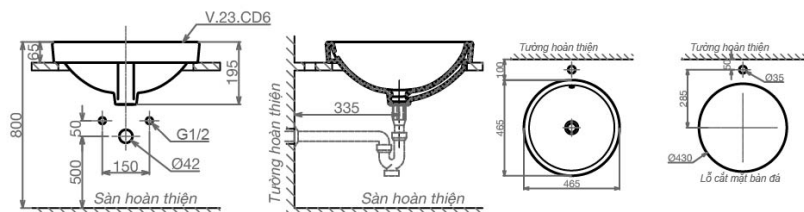

CD6

Chậu bán âm

~~1.110.000 VNĐ~~
940.000 VNĐ