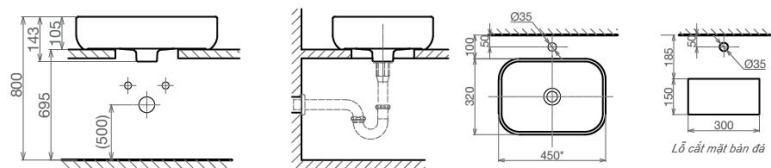

~~1.350.000 VNĐ~~
1.150.000 VNĐ

V24

Chậu đặt bàn

~~1.320.000 VNĐ~~
1.120.000 VNĐ

V25

Chậu đặt bàn

~~1.320.000 VNĐ~~
1.120.000 VNĐ

V26