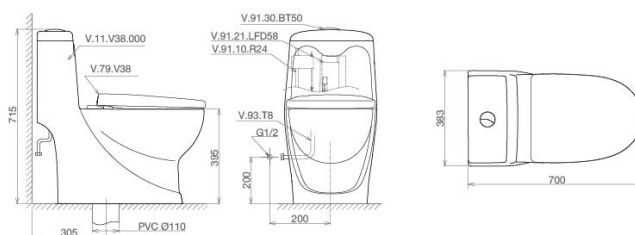

V38 + VG826

Bàn cầu một khối

~~4.390.000 VNĐ~~

3.730.000 VNĐ