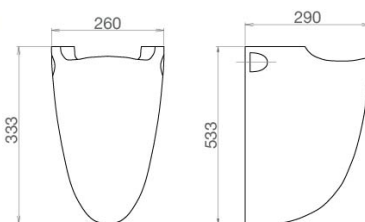

Chân chậu

~~540.000 VNĐ~~
460.000 VNĐ

BS503

Chân chậu

~~540.000 VNĐ~~
460.000 VNĐ

T9 (Cấp âm)

Bồn tiểu nam treo tường

~~2.660.000 VNĐ~~