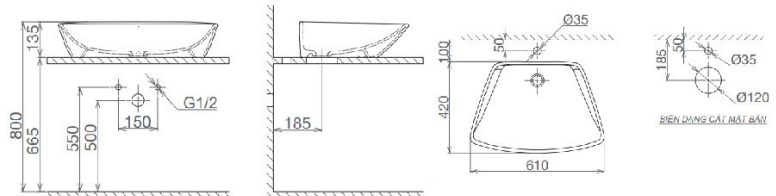

~~1.320.000 VNĐ~~

1.120.000 VNĐ

CD16

Chậu đặt bàn

~~1.320.000 VNĐ~~
1.120.000 VNĐ

CD17

Chậu đặt bàn

~~1.320.000 VNĐ~~
1.120.000 VNĐ