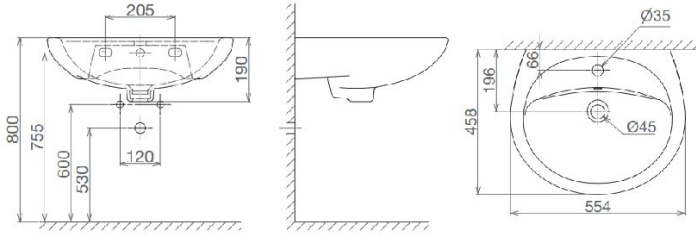

BS409

Chậu treo tường

~~540.000 VND~~

460.000 VND

BS418

Chậu treo tường trẻ em

~~420.000 VND~~

360.000 VND

V.26.560

Chậu treo tường

Sắp ra mắt