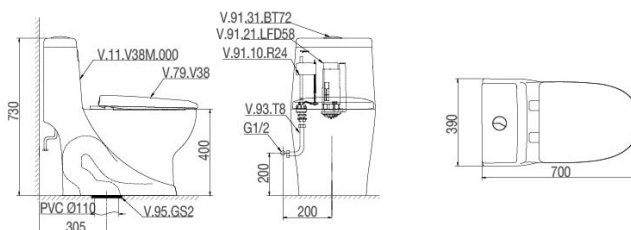

~~4.930.000 VNĐ~~

4.190.000 VNĐ

V38M + VG826

Bàn cầu một khối

~~4.660.000 VNĐ~~

3.960.000 VNĐ

V38 + VG826

Bàn cầu một khối