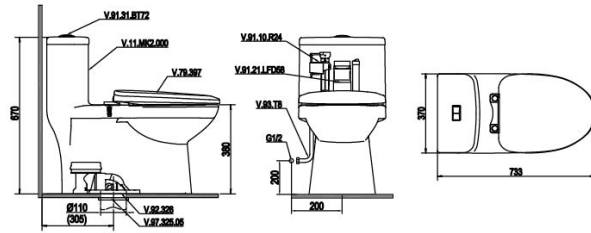

MK2 + VG826

Bàn cầu một khối

~~4.340.000 VNĐ~~
3.690.000 VNĐ