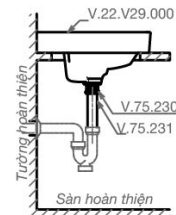

~~1.320.000 VNĐ~~

1.120.000 VNĐ

V29

Chậu đặt bàn

~~1.320.000 VNĐ~~

1.120.000 VNĐ

V72

Chậu đặt bàn