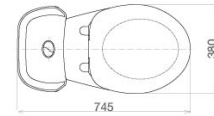

~~2.320.000 VND~~
1.970.000 VND

VI66 + SPP

Bàn cầu hai khối

~~2.260.000 VND~~
1.920.000 VND

VI88 + SPP

Bàn cầu hai khối

~~2.260.000 VND~~
1.920.000 VND

VT18M + SPP