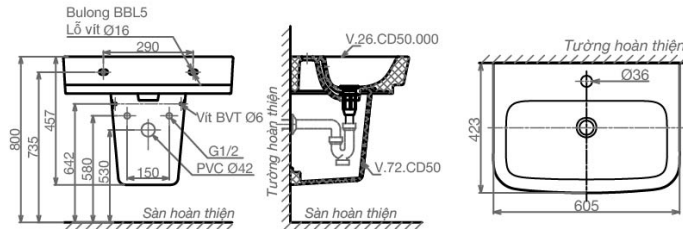

V50 (CD50)

Chậu treo tường + Chân chậu

~~1.680.000 VNĐ~~

1.430.000 VNĐ