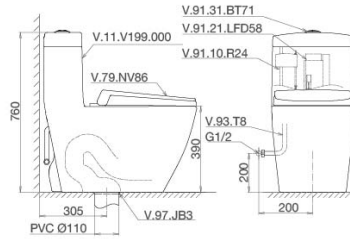

Bàn cầu điện tử

Sắp ra mắt

V886

Bàn cầu điện tử

Sắp ra mắt

V199 + VG826 + VG853

Bàn cầu một khối

~~7.360.000 VNĐ~~
6.260.000 VNĐ