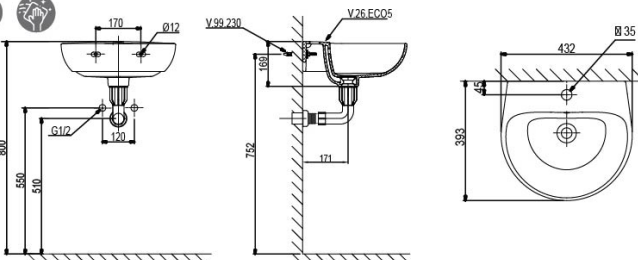

V.26.EC05

Chậu treo tường

Sắp ra mắt