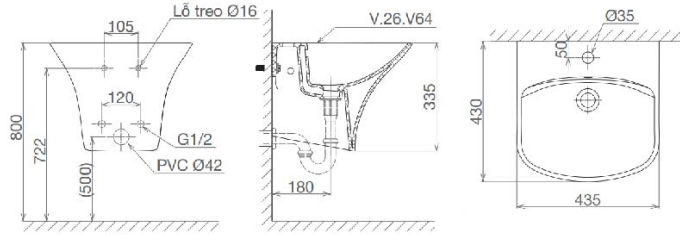

V64

Chậu treo tường liền chân

~~1.310.000 VNĐ~~

1.110.000 VNĐ