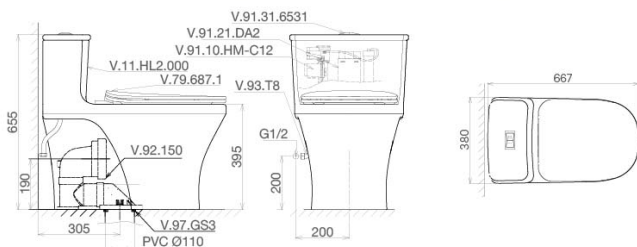

Bàn cầu một khối

~~5.920.000 VNĐ~~
5.030.000 VNĐ

HL2 + VG826 + VG853

Bàn cầu một khối

~~5.790.000 VND~~

4.920.000 VND

V817 + VG826 + VG853

Bàn cầu một khối nắp V86