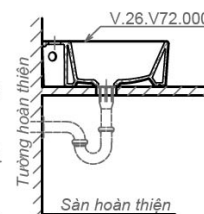

V27

Chậu đặt bàn

~~1.320.000 VNĐ~~

1.120.000 VNĐ

V28

Chậu đặt bàn

~~1.320.000 VNĐ~~

1.120.000 VNĐ

V29

Chậu đặt bàn

~~1.320.000 VNĐ~~

1.120.000 VNĐ

V72

Chậu đặt bàn

~~1.320.000 VNĐ~~

1.120.000 VNĐ