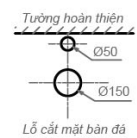

V27

Chậu đặt bàn

~~1.320.000 VNĐ~~

1.120.000 VNĐ

V28

Chậu đặt bàn

~~1.320.000 VNĐ~~

1.120.000 VNĐ

V29

Chậu đặt bàn

~~1.320.000 VNĐ~~

1.120.000 VNĐ

V72

Chậu đặt bàn

~~1.320.000 VNĐ~~

1.120.000 VNĐ