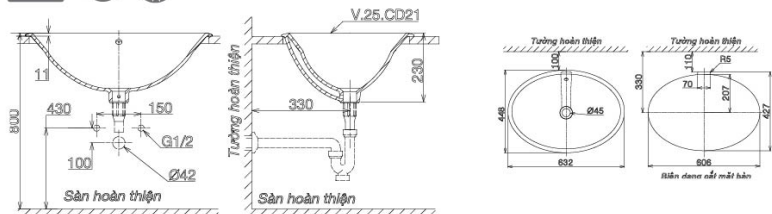

CD21

Chậu bán âm

~~1.490.000 VNĐ~~
1.270.000 VNĐ