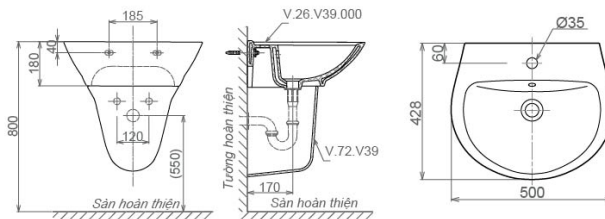

~~1.380.000 VNĐ~~

1.170.000 VNĐ

V15

Chậu treo tường + Chân chậu

~~1.380.000 VNĐ~~
1.170.000 VNĐ

V39

Chậu treo tường + Chân chậu

~~1.380.000 VNĐ~~
1.170.000 VNĐ