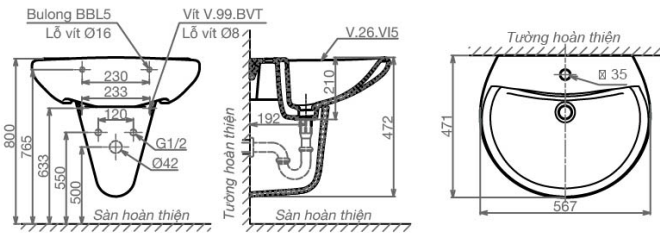

~~1.380.000 VNĐ~~

1.170.000 VNĐ

V15

Chậu treo tường + Chân chậu

~~1.380.000 VNĐ~~
1.170.000 VNĐ

V39

Chậu treo tường + Chân chậu

~~1.380.000 VNĐ~~
1.170.000 VNĐ