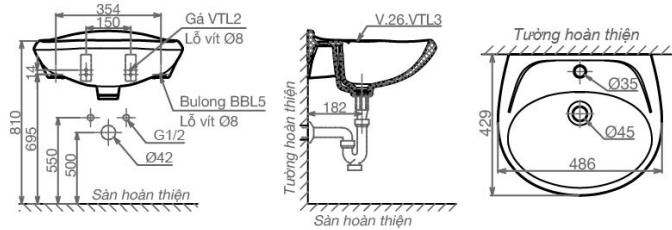

VTL3

Chậu treo tường

~~540.000 VNĐ~~

460.000 VNĐ