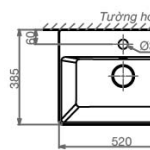

~~1.320.000 VNĐ~~

1.120.000 VNĐ

V29

Chậu đặt bàn

~~1.320.000 VNĐ~~

1.120.000 VNĐ

V72

Chậu đặt bàn