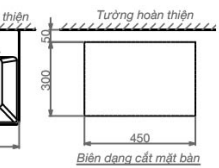

~~1.320.000 VNĐ~~

1.120.000 VNĐ

V29

Chậu đặt bàn

~~1.320.000 VNĐ~~

1.120.000 VNĐ

V72

Chậu đặt bàn