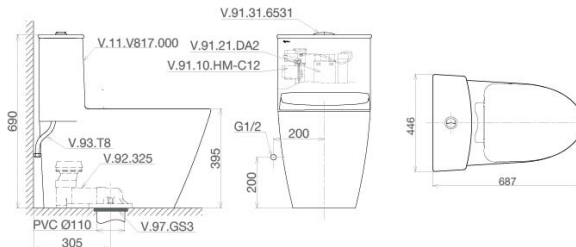

~~5.670.000 VNĐ~~

4.820.000 VNĐ

V817 + VG826 + VG853

Bàn cầu một khối nắp V867

~~5.420.000 VNĐ~~

4.610.000 VNĐ

V35M + VG826

Bàn cầu một khối