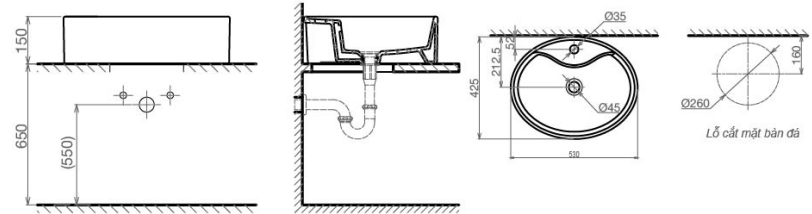

~~1.680.000 VNĐ~~

1.430.000 VNĐ

CD15

Chậu đặt bàn

~~1.680.000 VNĐ~~
1.430.000 VNĐ

CD19

Chậu đặt bàn

~~1.680.000 VNĐ~~
1.430.000 VNĐ