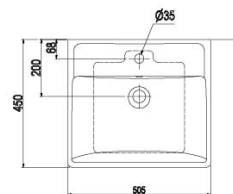

CM01

Chậu đặt bàn

~~3.220.000 VNĐ~~

2.740.000 VNĐ

CM02

Chậu đặt bàn

~~1.890.000 VNĐ~~

1.610.000 VNĐ

BS415

Chậu đặt bàn

~~1.690.000 VNĐ~~

1.440.000 VNĐ

V42M

Chậu đặt bàn

~~1.680.000 VNĐ~~

1.430.000 VNĐ