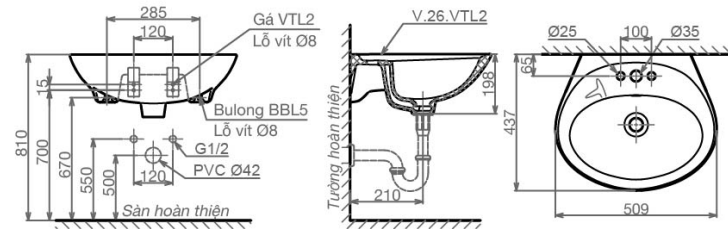

~~1.310.000 VNĐ~~

1.110.000 VNĐ

VTL2

Chậu treo tường

~~540.000 VNĐ~~

460.000 VNĐ

VTL3

Chậu treo tường