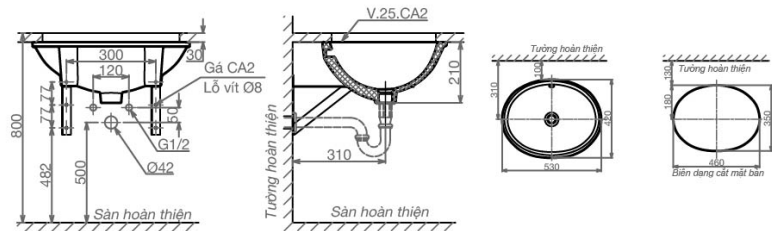

CA2

Chậu âm bàn

~~1.510.000 VNĐ~~
1.280.000 VNĐ