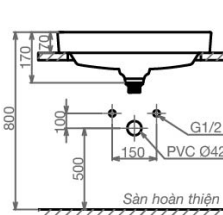

~~1.320.000 VNĐ~~

1.120.000 VNĐ

V29

Chậu đặt bàn

~~1.320.000 VNĐ~~

1.120.000 VNĐ

V72

Chậu đặt bàn