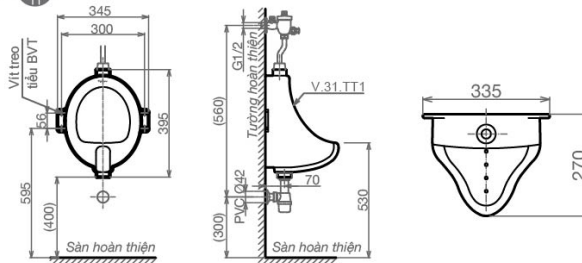

TT1 (BS601)

Bồn tiểu nam treo tường

~~540.000 VNĐ~~
460.000 VNĐ

VB3

Bồn tiểu nữ đặt sàn

~~1.160.000 VNĐ~~
990.000 VNĐ