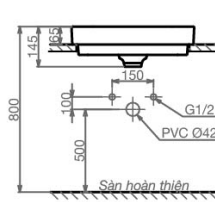

Chậu đặt bàn

~~1.320.000 VNĐ~~
1.120.000 VNĐ

V27

Chậu đặt bàn

~~1.320.000 VNĐ~~

1.120.000 VNĐ

V28

Chậu đặt bàn