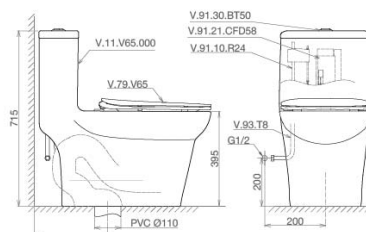

V65 + VG826 + VG853

Bàn cầu một khối

~~6.340.000 VNĐ~~
5.390.000 VNĐ