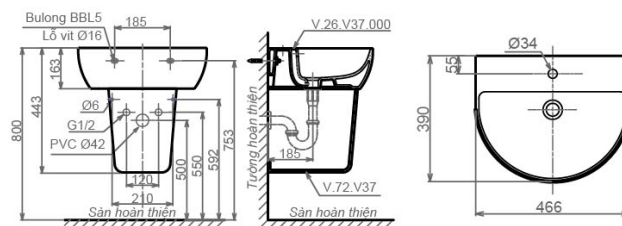

V37

Chậu treo tường + Chân chậu

~~1.540.000 VNĐ~~

1.310.000 VNĐ