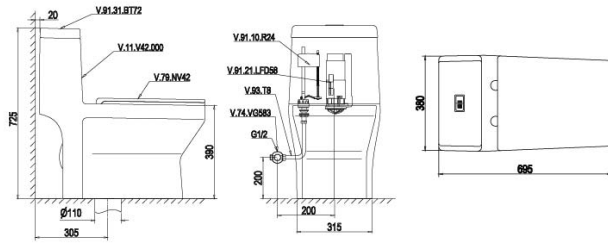

V42 + VG826

Bàn cầu một khối

5.420.000 VNĐ

4.610.000 VNĐ