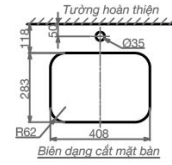

Chậu đặt bàn

~~1.320.000 VNĐ~~
1.120.000 VNĐ

V27

Chậu đặt bàn

~~1.320.000 VNĐ~~

1.120.000 VNĐ

V28

Chậu đặt bàn