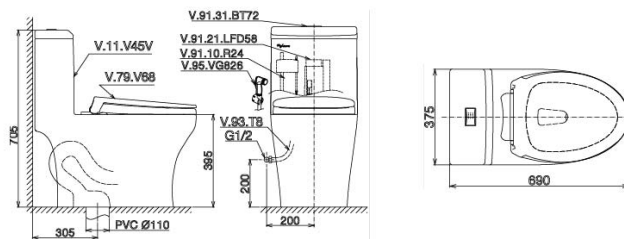

V45M + VG826

Bàn cầu một khối

5.050.000 VNĐ

4.290.000 VNĐ