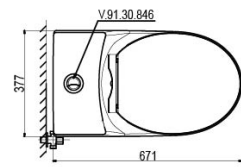

ECO 1

Bàn cầu một khối

Sắp ra mắt