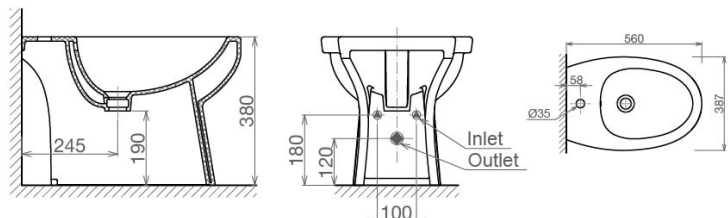

VB5

Bồn tiểu nữ đặt sàn

~~1.160.000 VNĐ~~
990.000 VNĐ