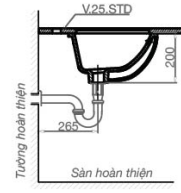

Sắp ra mắt

Biến dạng cắt mặt bàn

V58 (CD58)

Chậu treo tường + Chân chậu

~~1.840.000 VNĐ~~

1.560.000 VNĐ

V50 (CD50)

Chậu treo tường + Chân chậu