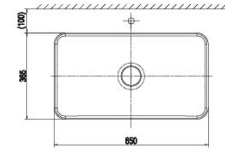

~~2.130.000 VND~~

1.810.000 VND

CM01

Chậu đặt bàn

~~3.220.000 VNĐ~~

2.740.000 VNĐ

CM02

Chậu đặt bàn