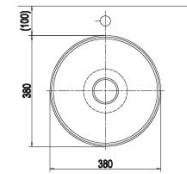

BS415

Chậu đặt bàn

~~1.690.000 VNĐ~~

1.440.000 VNĐ