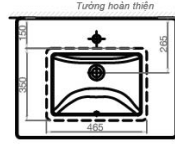

V.25.STD

Chậu âm bàn

Sắp ra mắt

Biến dạng cắt mặt bàn