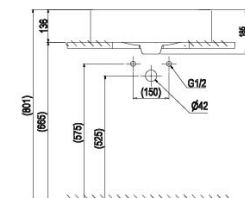

CM01

Chậu đặt bàn

~~3.220.000 VNĐ~~

2.740.000 VNĐ

CM02

Chậu đặt bàn

~~1.890.000 VNĐ~~

1.610.000 VNĐ

BS415

Chậu đặt bàn

~~1.690.000 VNĐ~~

1.440.000 VNĐ

V42M

Chậu đặt bàn

~~1.680.000 VNĐ~~

1.430.000 VNĐ