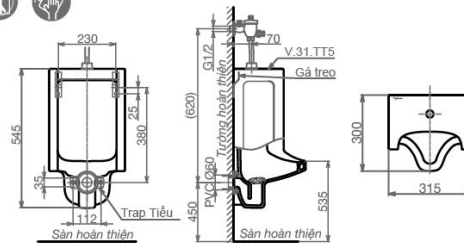

1.740.000 VNĐ

TT5

Bồn tiểu nam treo tường

~~1.460.000 VNĐ~~

1.240.000 VNĐ

TV5

Bồn tiểu nam treo tường

~~1.460.000 VNĐ~~
1.240.000 VNĐ