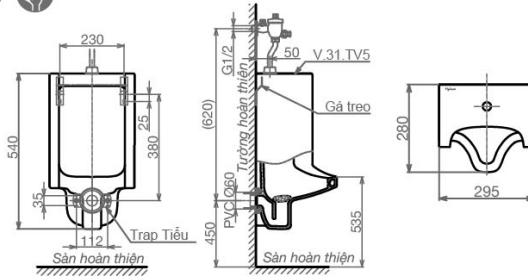

1.740.000 VNĐ

TT5

Bồn tiểu nam treo tường

~~1.460.000 VNĐ~~

1.240.000 VNĐ

TV5

Bồn tiểu nam treo tường

~~1.460.000 VNĐ~~
1.240.000 VNĐ