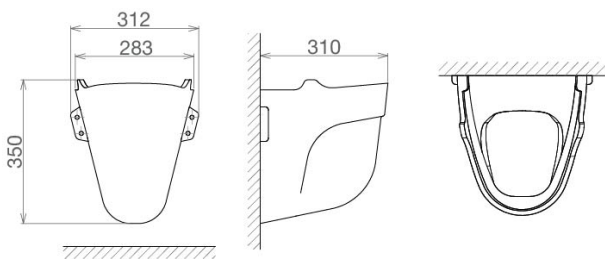

BS502

Chân chậu

~~540.000 VNĐ~~
460.000 VNĐ