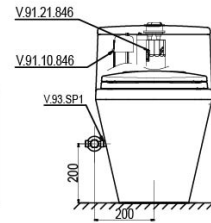

Sắp ra mắt

- Sản Phẩm Phụ bao gồm: Chậu VTL2 hoặc VTL3, VTL3N, BS409, BS418, chân chậu V11T, BS502, BS503, V15, V23, Tiểu TT1 (BS601)
- Bàn cầu hai khối VI66, VI88, VT18M, VT34 + Sản Phẩm Phụ sử dụng nắp êm V1102E cộng thêm 320.000đ; nắp êm V116 cộng thêm 350.000đ
- Bàn cầu hai khối bán kèm xịt cộng thêm 180.000đ