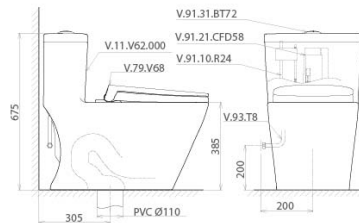

V62 + VG826 + VG853

Bàn cầu một khối

~~6.340.000 VNĐ~~
5.390.000 VNĐ