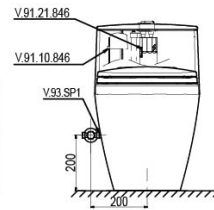

ECO 1

Bàn cầu một khối

Sắp ra mắt