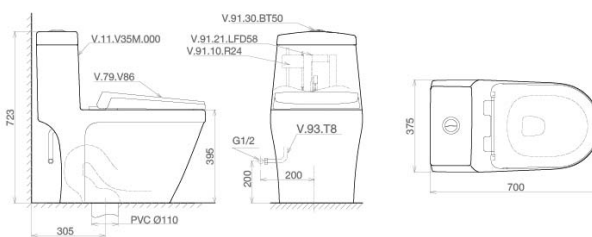

V35M + VG826

Bàn cầu một khối

~~5.510.000 VNĐ~~

4.680.000 VNĐ