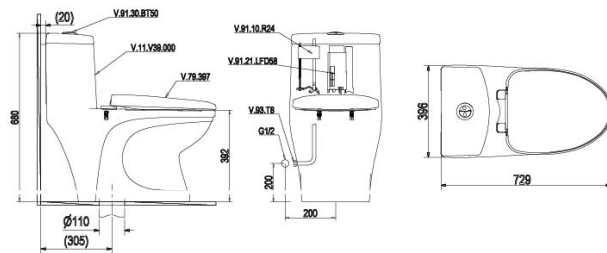

~~4.340.000 VNĐ~~
3.690.000 VNĐ

V39M + VG826

Bàn cầu một khối

~~4.310.000 VNĐ~~
3.660.000 VNĐ

V39 + VG826

Bàn cầu một khối

~~4.070.000 VNĐ~~
3.460.000 VNĐ

V37S + VG826