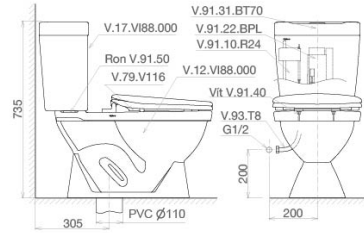

~~2.320.000 VND~~
1.970.000 VND

VI66 + SPP

Bàn cầu hai khối

~~2.260.000 VND~~
1.920.000 VND

VI88 + SPP

Bàn cầu hai khối

~~2.260.000 VND~~
1.920.000 VND

VT18M + SPP