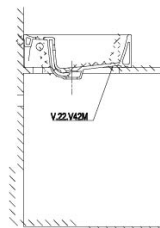

CM01

Chậu đặt bàn

~~3.220.000 VNĐ~~

2.740.000 VNĐ

CM02

Chậu đặt bàn

~~1.890.000 VNĐ~~

1.610.000 VNĐ

BS415

Chậu đặt bàn

~~1.690.000 VNĐ~~

1.440.000 VNĐ

V42M

Chậu đặt bàn

~~1.680.000 VNĐ~~

1.430.000 VNĐ