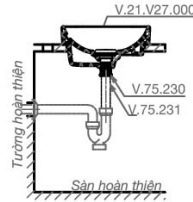

Chậu đặt bàn

~~1.320.000 VNĐ~~
1.120.000 VNĐ

V27

Chậu đặt bàn

~~1.320.000 VNĐ~~

1.120.000 VNĐ

V28

Chậu đặt bàn