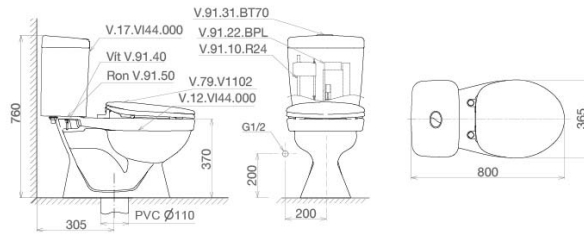

VI44 + SPP

Bàn cầu hai khối

2.220.000 VND

1.890.000 VND