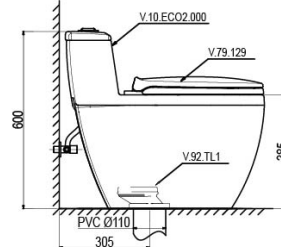

Sắp ra mắt

- Sản Phẩm Phụ bao gồm: Chậu VTL2 hoặc VTL3, VTL3N, BS409, BS418, chân chậu V11T, BS502, BS503, V15, V23, Tiểu TT1 (BS601)
- Bàn cầu hai khối VI66, VI88, VT18M, VT34 + Sản Phẩm Phụ sử dụng nắp êm V1102E cộng thêm 320.000đ; nắp êm V116 cộng thêm 350.000đ
- Bàn cầu hai khối bán kèm xịt cộng thêm 180.000đ