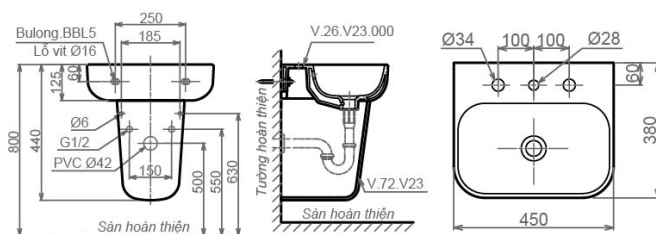

V23

Chậu treo tường + Chân chậu

~~1.380.000 VNĐ~~

1.170.000 VNĐ