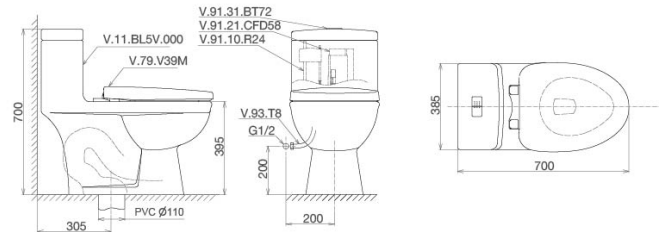

Bàn cầu một khối

~~4.190.000 VNĐ~~
3.560.000 VNĐ

V37M + VG826

Bàn cầu một khối

~~4.150.000 VNĐ~~
3.530.000 VNĐ

BL5V + VG826

Bàn cầu một khối

~~4.010.000 VNĐ~~
3.410.000 VNĐ