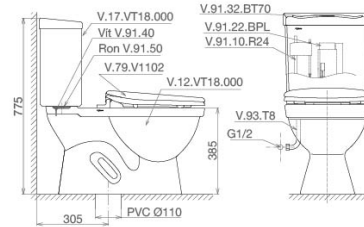

VT18M + SPP

Bàn cầu hai khối

~~2.260.000 VND~~
1.920.000 VND