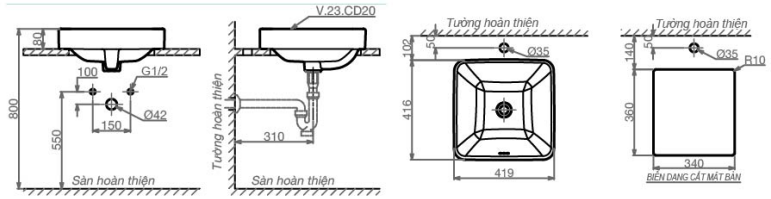

CD20

Chậu đặt bàn

~~1.350.000 VNĐ~~
1.150.000 VNĐ