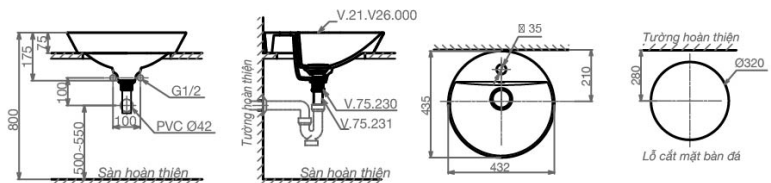

V26

Chậu đặt bàn

~~1.320.000 VNĐ~~
1.120.000 VNĐ