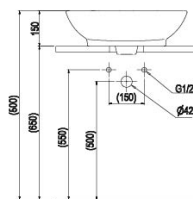

~~1.890.000 VNĐ~~

1.610.000 VNĐ

BS415

Chậu đặt bàn

~~1.690.000 VNĐ~~

1.440.000 VNĐ

V42M

Chậu đặt bàn