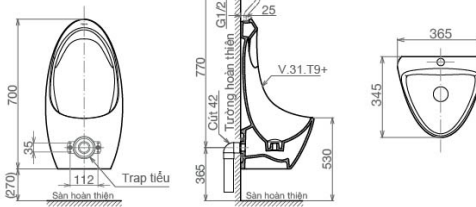

2.260.000 VNĐ

T9 (Cấp dương)

Bồn tiểu nam treo tường

~~2.340.000 VNĐ~~

1.990.000 VNĐ

T1

Bồn tiểu nam treo tường

~~2.050.000 VNĐ~~