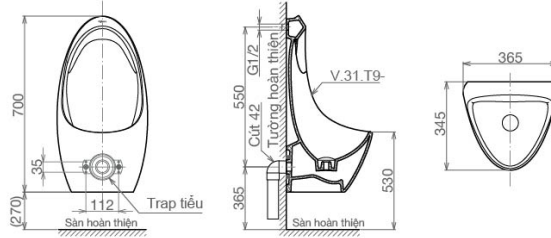

T9 (Cấp âm)

Bồn tiểu nam treo tường

~~2.660.000 VNĐ~~

2.260.000 VNĐ