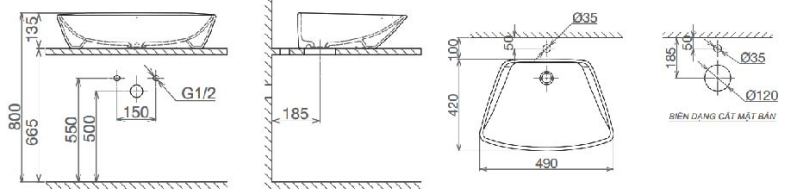

~~1.320.000 VNĐ~~

1.120.000 VNĐ

CD16

Chậu đặt bàn

~~1.320.000 VNĐ~~
1.120.000 VNĐ

CD17

Chậu đặt bàn

~~1.320.000 VNĐ~~
1.120.000 VNĐ