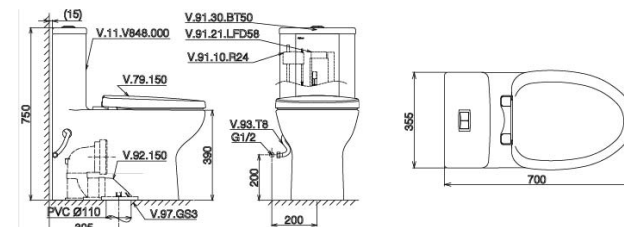

V72 (V700) + VG826

Bàn cầu một khối

4.940.000 VNĐ

4.200.000 VNĐ