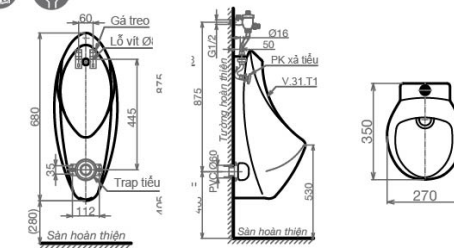

T1

Bồn tiểu nam treo tường

~~2.050.000 VNĐ~~

1.740.000 VNĐ