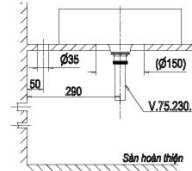

BS415

Chậu đặt bàn

~~1.690.000 VNĐ~~

1.440.000 VNĐ