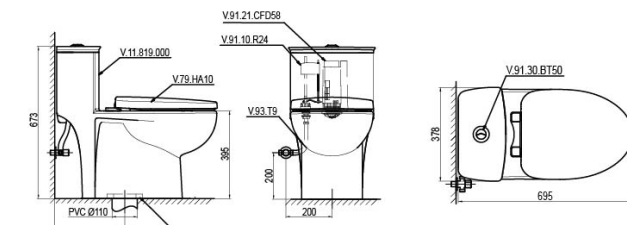

BL5 + VG826

Bàn cầu một khối

~~3.810.000 VNĐ~~
3.240.000 VNĐ

V819 + VG826

Bàn cầu một khối

~~3.950.000 VNĐ~~
3.360.000 VNĐ

V809 + VG826

Bàn cầu một khối