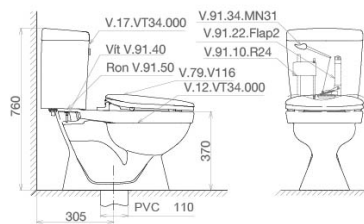

Bàn cầu hai khối

~~2.260.000 VND~~
1.920.000 VND

VT34 + SPP

Bàn cầu hai khối

~~2.260.000 VND~~
1.920.000 VND

VI77 + SPP

Bàn cầu hai khối

~~2.220.000 VND~~
1.890.000 VND