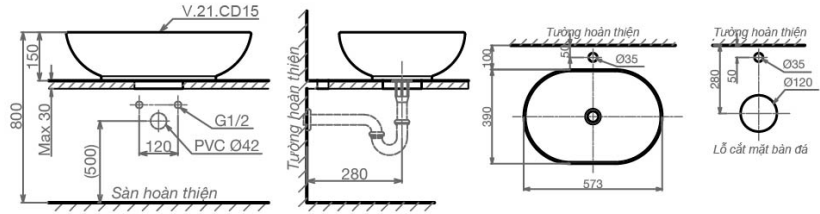

~~1.680.000 VNĐ~~

1.430.000 VNĐ

CD15

Chậu đặt bàn

~~1.680.000 VNĐ~~
1.430.000 VNĐ

CD19

Chậu đặt bàn

~~1.680.000 VNĐ~~
1.430.000 VNĐ