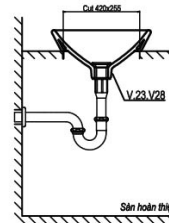

V29

Chậu đặt bàn

~~1.320.000 VNĐ~~

1.120.000 VNĐ