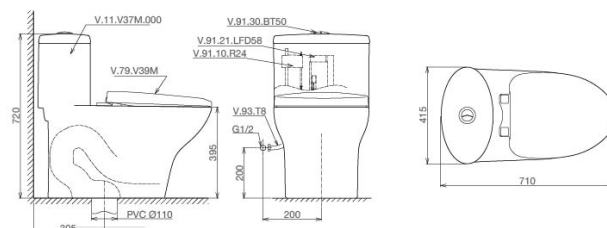

V37S + VG826

Bàn cầu một khối

~~4.190.000 VNĐ~~
3.560.000 VNĐ