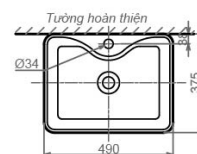

V27

Chậu đặt bàn

~~1.320.000 VNĐ~~

1.120.000 VNĐ

V28

Chậu đặt bàn

~~1.320.000 VNĐ~~

1.120.000 VNĐ

V29

Chậu đặt bàn

~~1.320.000 VNĐ~~

1.120.000 VNĐ

V72

Chậu đặt bàn

~~1.320.000 VNĐ~~

1.120.000 VNĐ