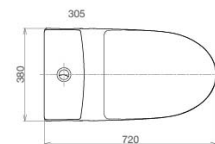

V65 + VG826 + VG853

Bàn cầu một khối

~~6.340.000 VNĐ~~
5.390.000 VNĐ