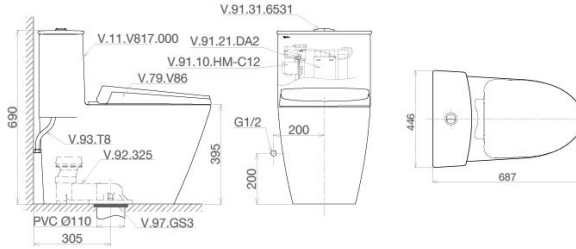

V817 + VG826 + VG853

Bàn cầu một khối nắp V86

~~5.670.000 VNĐ~~

4.820.000 VNĐ