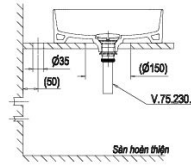

~~2.130.000 VND~~

1.810.000 VND

CM01

Chậu đặt bàn

~~3.220.000 VNĐ~~

2.740.000 VNĐ

CM02

Chậu đặt bàn