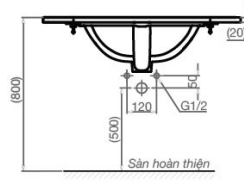

Sắp ra mắt

Biến dạng cắt mặt bàn

V58 (CD58)

Chậu treo tường + Chân chậu

~~1.840.000 VNĐ~~

1.560.000 VNĐ

V50 (CD50)

Chậu treo tường + Chân chậu