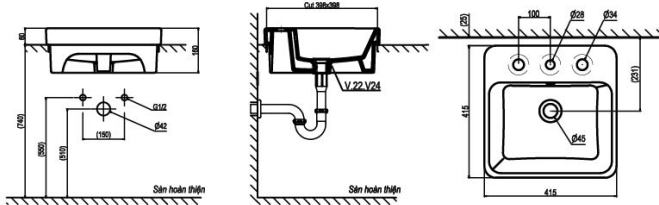

V24

Chậu đặt bàn

~~1.320.000 VNĐ~~
1.120.000 VNĐ