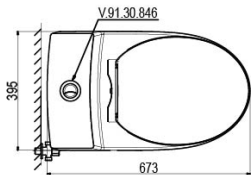

Sắp ra mắt

- Sản Phẩm Phụ bao gồm: Chậu VTL2 hoặc VTL3, VTL3N, BS409, BS418, chân chậu V11T, BS502, BS503, V15, V23, Tiểu TT1 (BS601)
- Bàn cầu hai khối VI66, VI88, VT18M, VT34 + Sản Phẩm Phụ sử dụng nắp êm V1102E cộng thêm 320.000đ; nắp êm V116 cộng thêm 350.000đ
- Bàn cầu hai khối bán kèm xịt cộng thêm 180.000đ