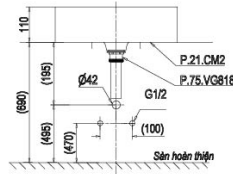

BS415

Chậu đặt bàn

~~1.690.000 VNĐ~~

1.440.000 VNĐ