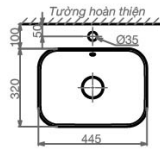

Chậu đặt bàn

~~1.320.000 VNĐ~~
1.120.000 VNĐ

V27

Chậu đặt bàn

~~1.320.000 VNĐ~~

1.120.000 VNĐ

V28

Chậu đặt bàn