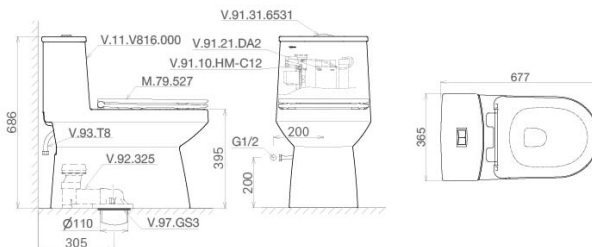

~~5.510.000 VNĐ~~

4.680.000 VNĐ

V816 + VG826 + VG853

Bàn cầu một khối

~~5.510.000 VNĐ~~

4.680.000 VNĐ

V42 + VG826

Bàn cầu một khối