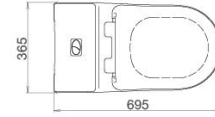

Bàn cầu điện tử

Sắp ra mắt

V886

Bàn cầu điện tử

Sắp ra mắt

V199 + VG826 + VG853

Bàn cầu một khối

~~7.360.000 VNĐ~~
6.260.000 VNĐ