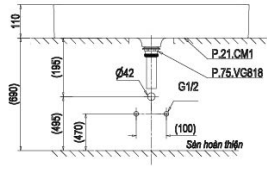

~~2.130.000 VND~~

1.810.000 VND

CM01

Chậu đặt bàn

~~3.220.000 VNĐ~~

2.740.000 VNĐ

CM02

Chậu đặt bàn