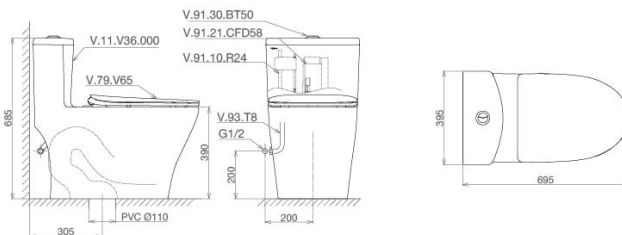

V36 + VG826

Bàn cầu một khối

~~4.930.000 VNĐ~~

4.190.000 VNĐ