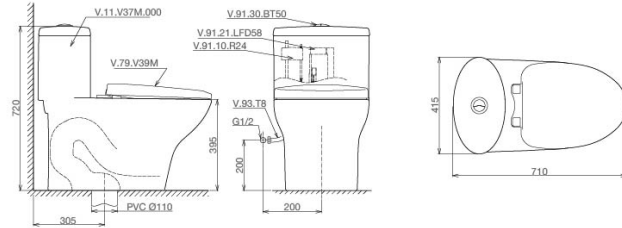

Bàn cầu một khối

~~4.190.000 VNĐ~~
3.560.000 VNĐ

V37M + VG826

Bàn cầu một khối

~~4.150.000 VNĐ~~
3.530.000 VNĐ

BL5V + VG826

Bàn cầu một khối

~~4.010.000 VNĐ~~
3.410.000 VNĐ