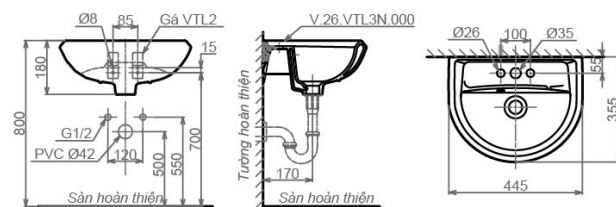

~~540.000 VNĐ~~

460.000 VNĐ

VTL3N

Chậu treo tường

~~540.000 VNĐ~~

460.000 VNĐ

BS409

Chậu treo tường