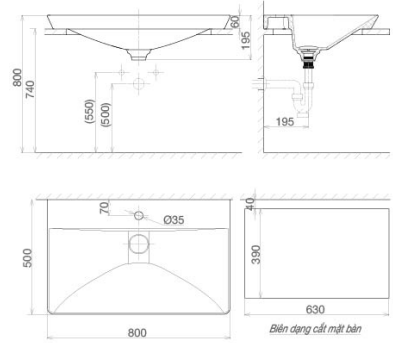

CB68 + Tủ chậu

Chậu tủ toàn mặt bàn

~~7.270.000 VND~~
6.180.000 VND

Chậu CB68

~~3.220.000 VND~~

2.740.000 VND

CB69 + Tủ chậu

Chậu tủ toàn mặt bàn