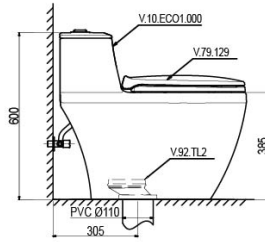

ECO 1

Bàn cầu một khối

Sắp ra mắt