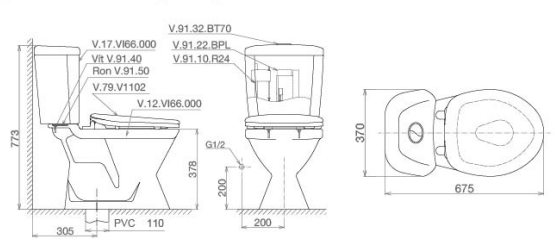

VI66 + SPP

Bàn cầu hai khối

~~2.260.000 VND~~
1.920.000 VND