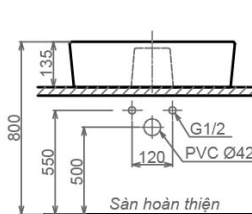

V27

Chậu đặt bàn

~~1.320.000 VNĐ~~

1.120.000 VNĐ

V28

Chậu đặt bàn

~~1.320.000 VNĐ~~

1.120.000 VNĐ

V29

Chậu đặt bàn

~~1.320.000 VNĐ~~

1.120.000 VNĐ

V72

Chậu đặt bàn

~~1.320.000 VNĐ~~

1.120.000 VNĐ