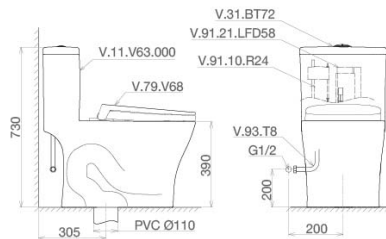

V62 + VG826 + VG853

Bàn cầu một khối

~~6.340.000 VNĐ~~
5.390.000 VNĐ

V63 + VG826 + VG853

Bàn cầu một khối

~~6.340.000 VNĐ~~
5.390.000 VNĐ

V65 + VG826 + VG853

Bàn cầu một khối

~~6.340.000 VNĐ~~
5.390.000 VNĐ

V64 + VG826 + VG853

Bàn cầu một khối

~~5.960.000 VNĐ~~
5.070.000 VNĐ

V808 + VG826 + VG853

Bàn cầu một khối

~~5.930.000 VNĐ~~
5.040.000 VNĐ

V68 + VG826 + VG853