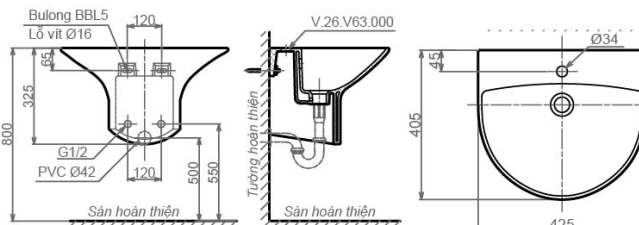

V36

Chậu treo tường + Chân chậu

~~1.380.000 VNĐ~~
1.170.000 VNĐ

V63

Chậu treo tường liền chân

~~1.310.000 VNĐ~~
1.110.000 VNĐ

V64

Chậu treo tường liền chân