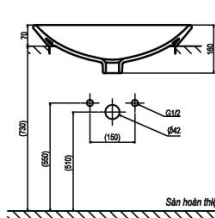

V29

Chậu đặt bàn

~~1.320.000 VNĐ~~

1.120.000 VNĐ