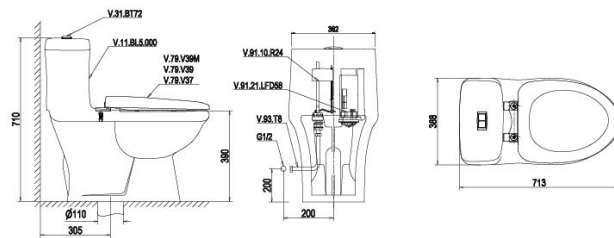

BL5 + VG826

Bàn cầu một khối

~~3.810.000 VNĐ~~
3.240.000 VNĐ