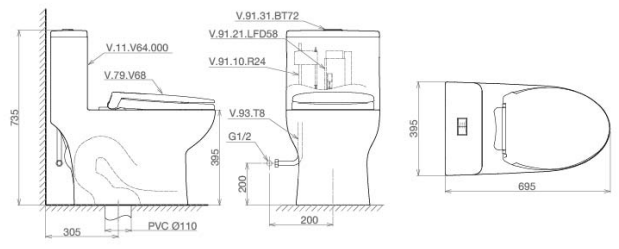

~~6.340.000 VNĐ~~
5.390.000 VNĐ

V64 + VG826 + VG853

Bàn cầu một khối

~~5.960.000 VNĐ~~
5.070.000 VNĐ

V808 + VG826 + VG853

Bàn cầu một khối

~~5.930.000 VNĐ~~
5.040.000 VNĐ

V68 + VG826 + VG853